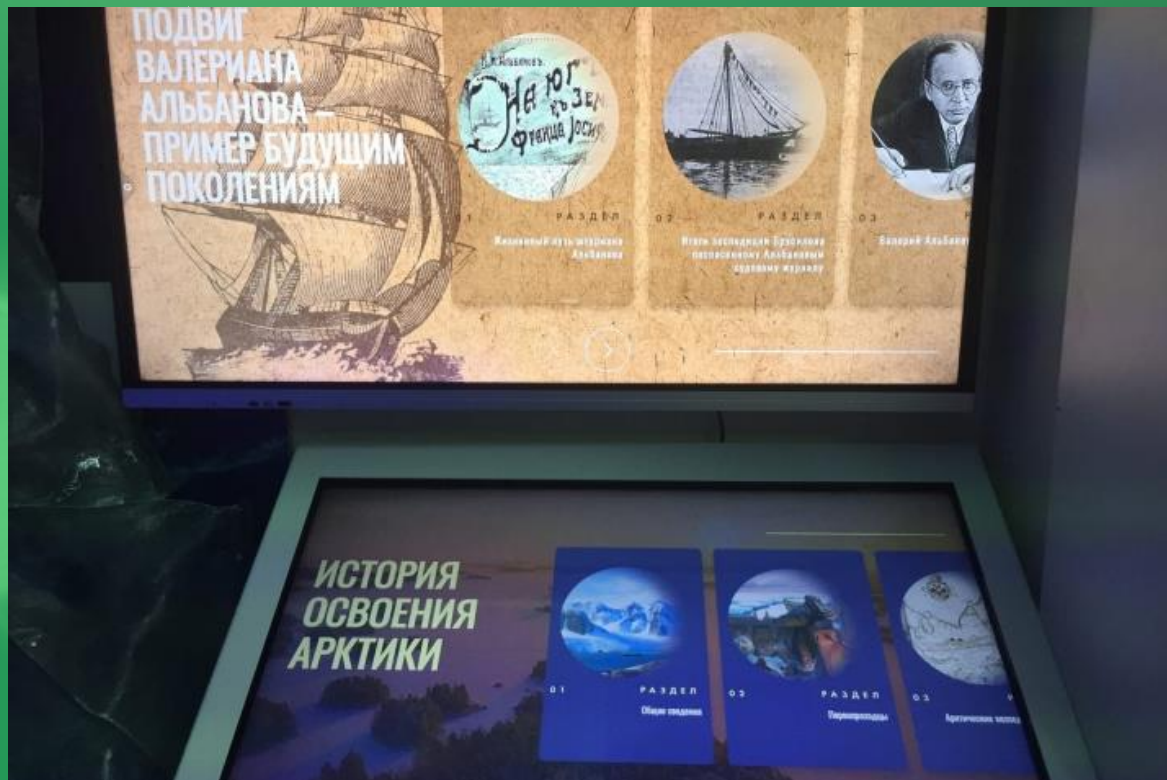

Экспозиция и ее экспонаты

Уголок с предметами жизни и быта начала XX века, исторические фотографии и записи, которые рассказывают о жизни В.И. Альбанова в Уфе, его путь к заветной мечте - стать штурманом дальнего плавания.

Экспозиция и ее экспонаты

Макет шхуны «Святая Анна», фотографии участников и маршрут экспедиции

Студенты колледжа БГПУ им. М.Акмуллы на экскурсии

Экспозиция и ее экспонаты

Интерактивная панель

Панель с видеофрагментами
документального фильма